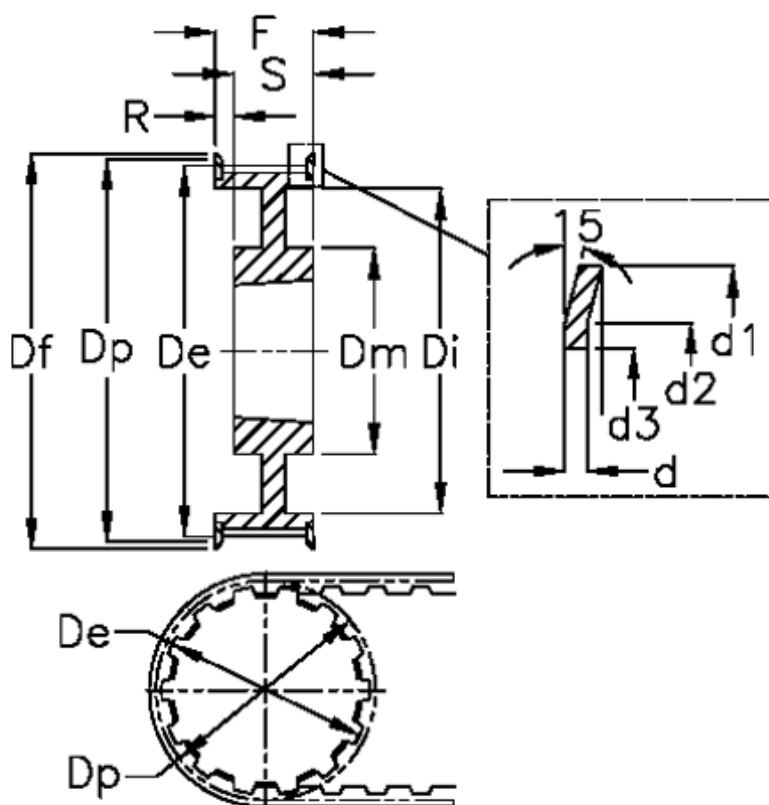

Varenummer: 604135040150
 Beskrivelse: Tandremskive for taperbøsning
 40 H 150 TL 1610

Mål

Bredde	= H 150	Di	= 138	S	= 25
d	= 1.5	Dm	= 92	Tandantal	= 40
d1	= 168	Dp	= 161.7	Vægt	= 4
d2	= 161	F	= 45		
d3	= 148	Flangetype	= F52		
De	= 160.33	For taperbøsning	= 1610		
Deling (tomme)	= 1/2	Max boring	= 42		
Df	= 168	R	= 20		